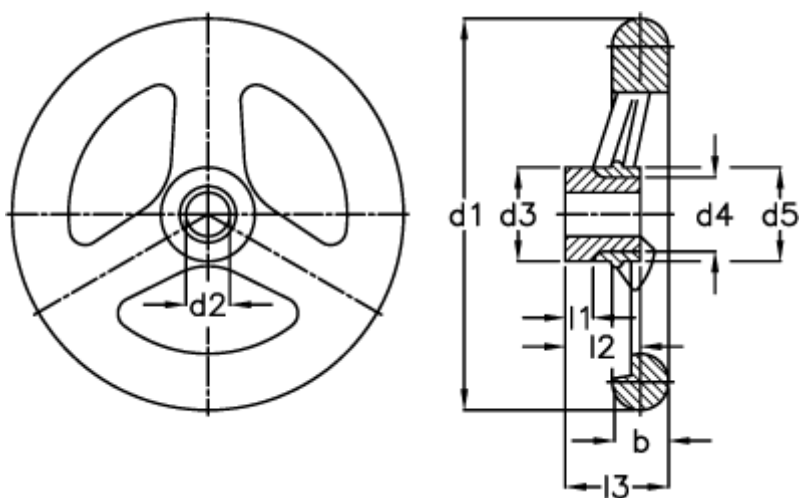

Varenummer: 20330307  
Beskrivelse: E+G Håndhjul  
GN 555-140-K16-A

## Mål

Antal eger = 3	l1 -0,5 = 3
b = 20	l2 -0,5 = 26
d1 = 140	l3 = 35
d2 H7 = 16	
d2 H7 = 14	
d3 = 32	
d4 = 24	
d5 = 38	